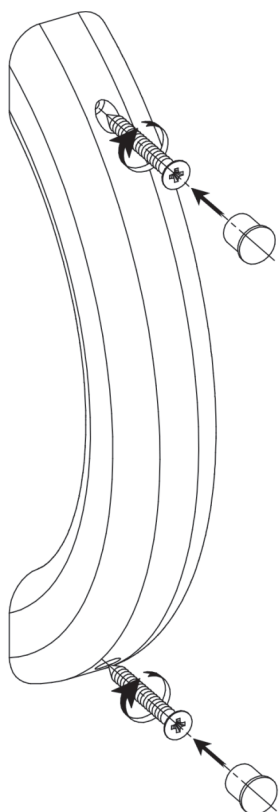

Комплект поставки

Саморез, 2 шт.

Заглушка, 2 шт.

Ручка, 1 шт.

Порядок сборки и установки

Конструкция

Технические характеристики

Материал изделия	Ольха
Высота, мм	220
Ширина, мм	33
Глубина, мм	70