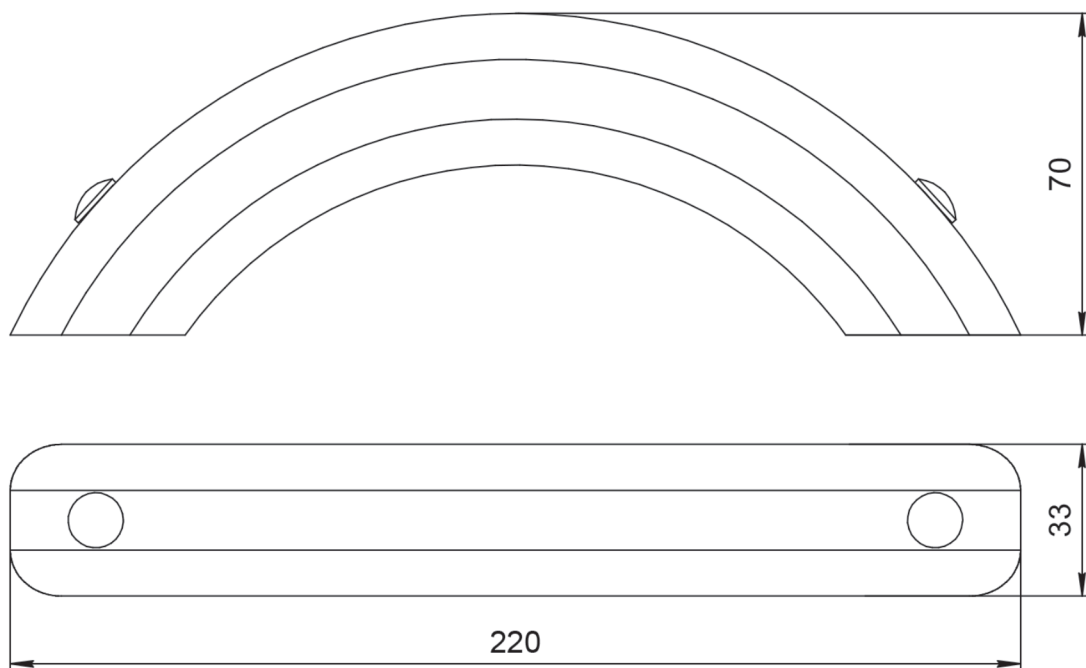

Комплект поставки

Саморез, 2 шт.

Заглушка, 2 шт.

Ручка, 1 шт.

Порядок сборки и установки

Конструкция

Технические характеристики

Материал изделия	Ольха
Высота, мм	220
Ширина, мм	33
Глубина, мм	70